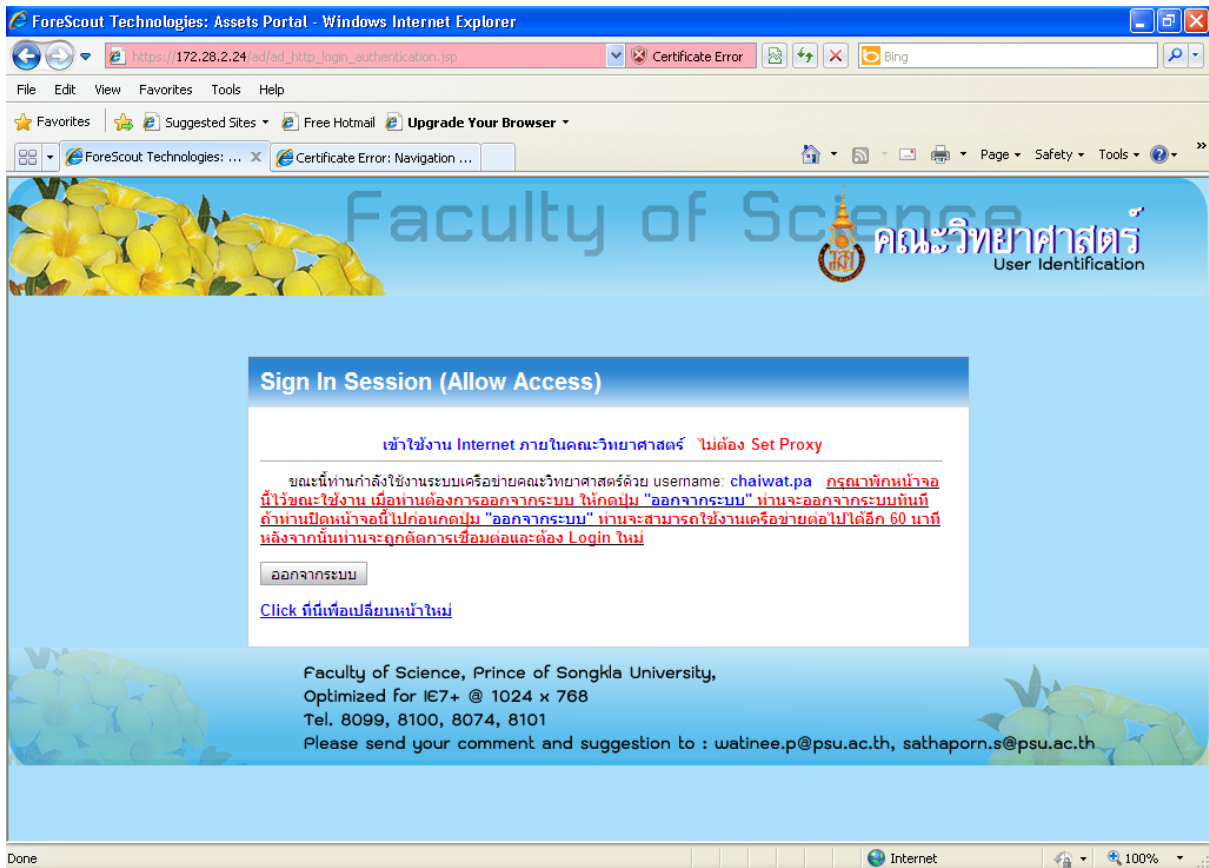

## วิธีใช้งาน Internet ของตึกใหม่ BSC

หน้าแรกเมื่อเข้าสู่การใช้งาน Internet ให้คลิกเลือกที่ Continue to this website (not recommended)

2. จากนั้นใส่ psu passport เพื่อยืนยันตัวตนในการใช้งาน Internet

3. เมื่อเข้าระบบยืนยันตัวตน สำเร็จ ให้เปิดหน้านี้ทิ้งไว้ตลอด หากมีการปิดหน้านี้ออกไป