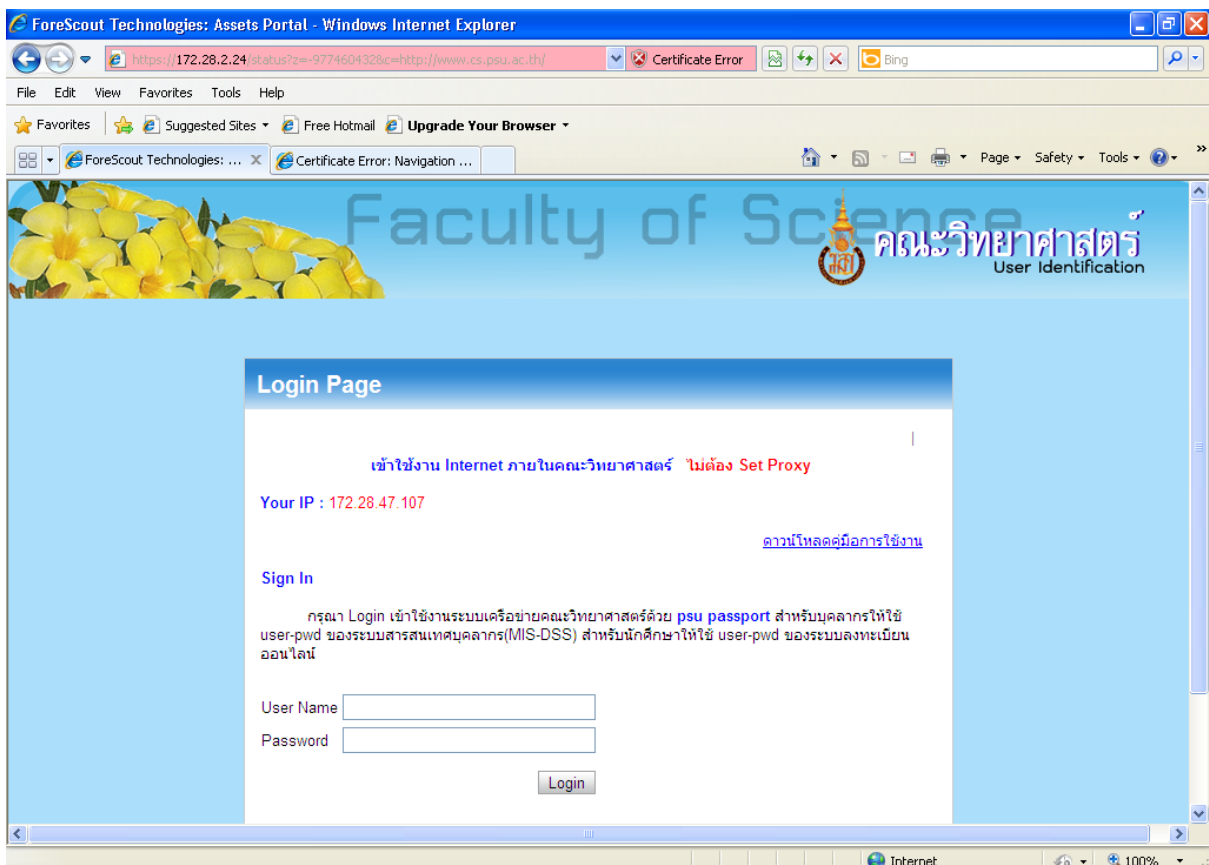

## วิธีใช้งาน Internet ของตึกใหม่ BSC

หน้าแรกเมื่อเข้าสู่การใช้งาน Internet ให้คลิกเลือกที่ Continue to this website (not recommended)

2. จากนั้นใส่ psu passport เพื่อยืนยันตัวตนในการใช้งาน Internet

3. เมื่อเข้าระบบยืนยันตัวตน สำเร็จ ให้เปิดหน้านี้ทิ้งไว้ตลอด หากมีการปิดหน้านี้ออกไป

จะไม่สามารถใช้งาน Internet ได้ ต้องทำการยืนยันตัวตนใหม่อีกครั้ง