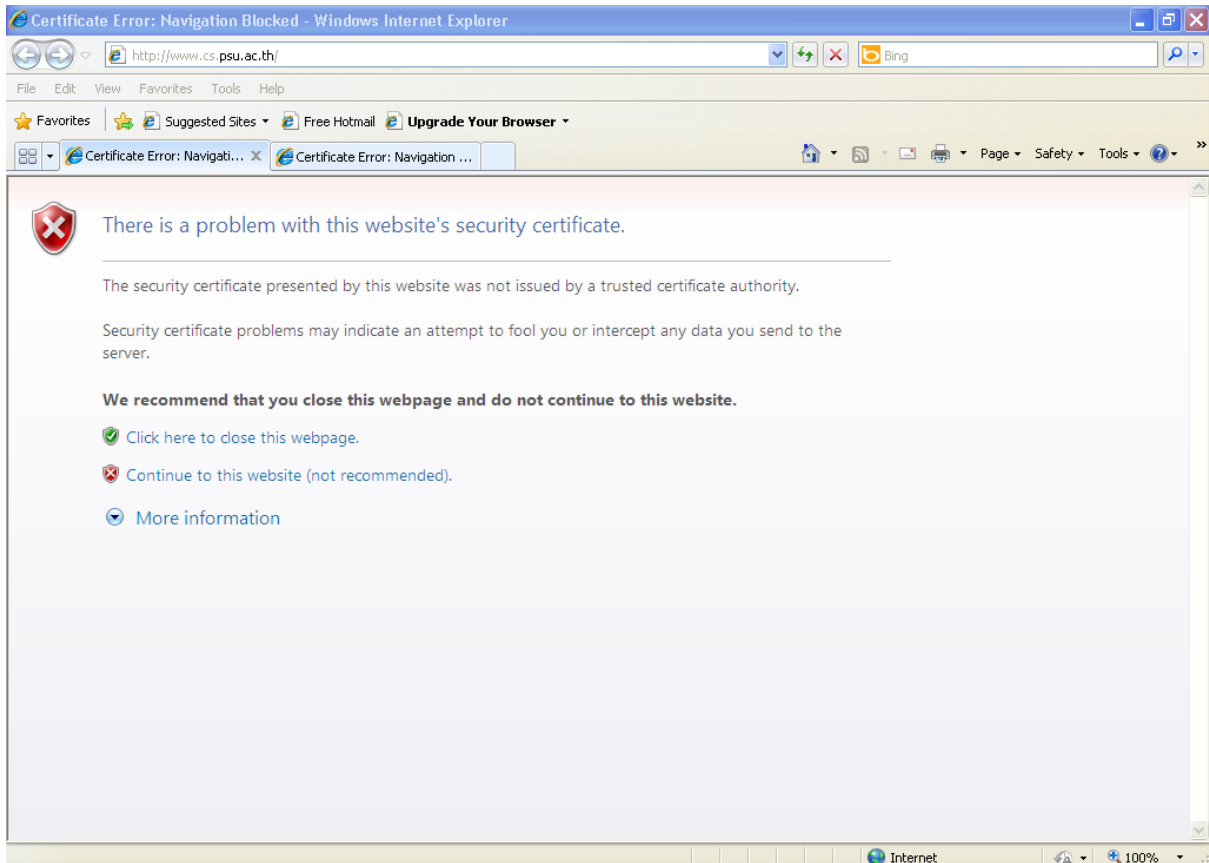

## วิธีใช้งาน Internet ของตึกใหม่ BSC

หน้าแรกเมื่อเข้าสู่การใช้งาน Internet ให้คลิกเลือกที่ Continue to this website (not recommended)

2. จากนั้นใส่ psu passport เพื่อยืนยันตัวตนในการใช้งาน Internet

3. เมื่อเข้าระบบยืนยันตัวตน สำเร็จ ให้เปิดหน้านี้ทิ้งไว้ตลอด หากมีการปิดหน้านี้ออกไป

จะไม่สามารถใช้งาน Internet ได้ ต้องทำการยืนยันตัวตนใหม่อีกครั้ง